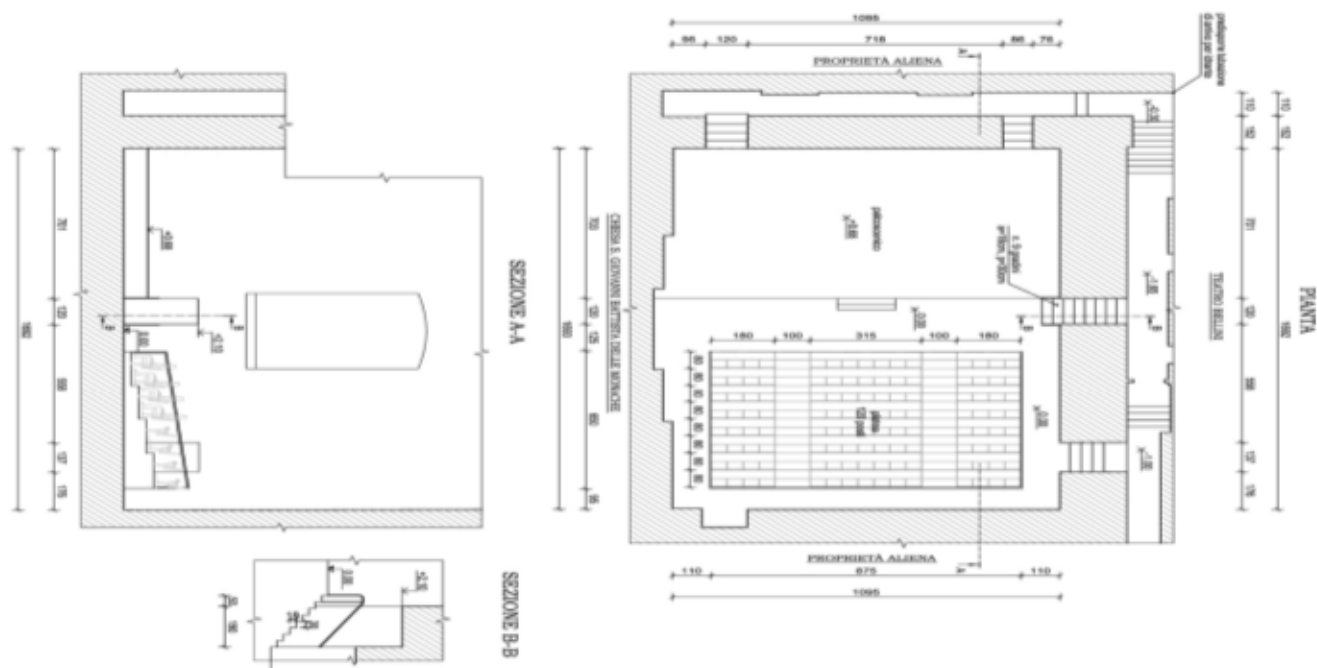

## SCHEDA TECNICA TEATRO PICCOLO BELLINI

### NOTIZIE TECNICHE:

Potenza Elettrica Kw 30  
N. 20 Proiettori 1000 W  
N. 10 Proiettori 500 W  
N. 8 PAR 64 CP 62

#### CAVI

N. 30 Sdoppiatori  
N. 30 Prolunghette 5/10 mt  
N. 30 CH Dimmer ADB 2KW  
N. 1 Mixer Luci Tango 24/48 con memorie

N. 1 Mixer Audio Soundcraft

Audio Idoneo alla sala

N. 2 Monitor

N. 1 Lettore CD

La sala dispone di una inquadratura nera.

Il graticcio e' con tiri fissi

sono predisposti n.7 tiri a corda

un a dotazione di ritorni elettrici per ogni tiro.

Responsabile tecnico della sala Maurizio Di Maio Tel: 3333606291.